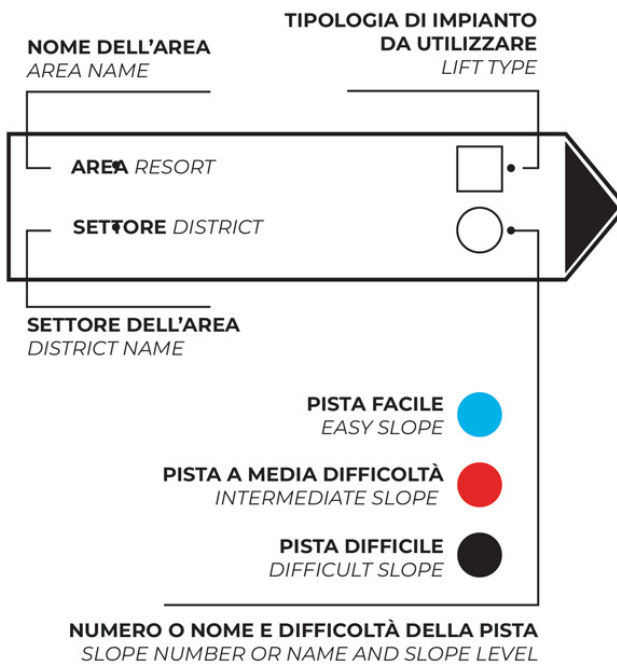

ATTENZIONE! FUORI PISTA PERICOLO VALANGHE 4-FORTE

**BANDIERE ESPOSTE
AGLI INFO POINT**

FLAGS EXPOSED
AT THE INFO POINTS

**PERICOLO VALANGHE al
di fuori delle piste aperte
indicate nel bollettino**
*DANGER OF AVALANCHES
apart from the open slopes
listed on the Vialattea bulletin*

MANTO NEVOSO RIDOTTO
Poor snow on slope

NEVE COMPATTA
Hard snow

SCARSA VISIBILITÀ
Bad visibility

**VENTO IN QUOTA
Collegamenti a rischio di
chiusura**
*WIND AT THE TOP
Links under risk of closure*

**SEGNALETICA
SULLE PISTE**

SIGNAGE ON SLOPES

I.A / O.S = In Apertura / Opening Soon

R.C / R.O.C. = Rischio Chiusura / Risk of Closure

PERICOLO VALANGHE
DANGER OF AVALANCHES

NESSUNO
NONE

1
BASSO
LOW

2
MEDIUM
MEDIUM

3
ALTO
HIGH

4
5
MOLTO ALTO
VERY HIGH

BANDIERE ESPOSTE
EXPOSED FLAGS

PERICOLO VALANGHE
Danger of avalanches

Pericolo valanghe

INFO COMPRESORIO

N° IMPIANTI APERTI

N° lifts open

Impianti aperti/open lifts	60/70
SESTRIERE	15/20
SAUZE D'OULX	9/13
SANSICARIO	7/7
CLAVIERE	6/7
MONGINEVRO	23/23