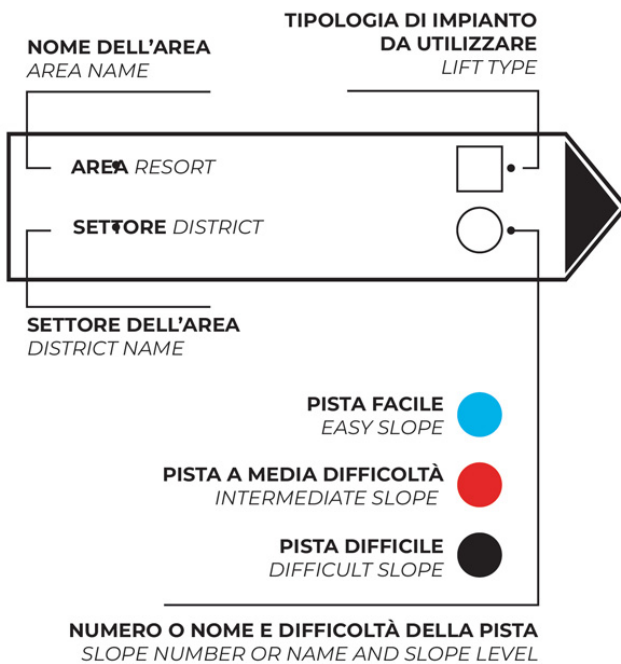

ATTENZIONE! FUORI PISTA PERICOLO VALANGHE 4-FORTE

**BANDIERE ESPOSTE
AGLI INFO POINT**

FLAGS EXPOSED
AT THE INFO POINTS

**PERICOLO VALANGHE al
di fuori delle piste aperte
indicate nel bollettino**
*DANGER OF AVALANCHES
apart from the open slopes
listed on the Vialattea bulletin*

MANTO NEVOSO RIDOTTO
Poor snow on slope

NEVE COMPATTA
Hard snow

SCARSA VISIBILITÀ
Bad visibility

VENTO IN QUOTA
**Collegamenti a rischio di
chiusura**
*WIND AT THE TOP
Links under risk of closure*

**SEGNALETICA
SULLE PISTE**

SIGNAGE ON SLOPES

I.A / O.S = In Apertura / Opening Soon

R.C / R.O.C. = Rischio Chiusura / Risk of Closure

PERICOLO VALANGHE
DANGER OF AVALANCHES

NESSUNO
NONE

1
BASSO
LOW

2
MEDIUM
MEDIUM

3
ALTO
HIGH

4
5
MOLTO ALTO
VERY HIGH

BANDIERE ESPOSTE
EXPOSED FLAGS

PERICOLO VALANGHE
Danger of avalanches

Pericolo valanghe

INFO COMPRESORIO

N° IMPIANTI APERTI

N° lifts open

Impianti aperti/open lifts	60/70
SESTRIERE	15/20
SAUZE D'OULX	9/13
SANSICARIO	7/7
CLAVIERE	6/7
MONGINEVRO	23/23