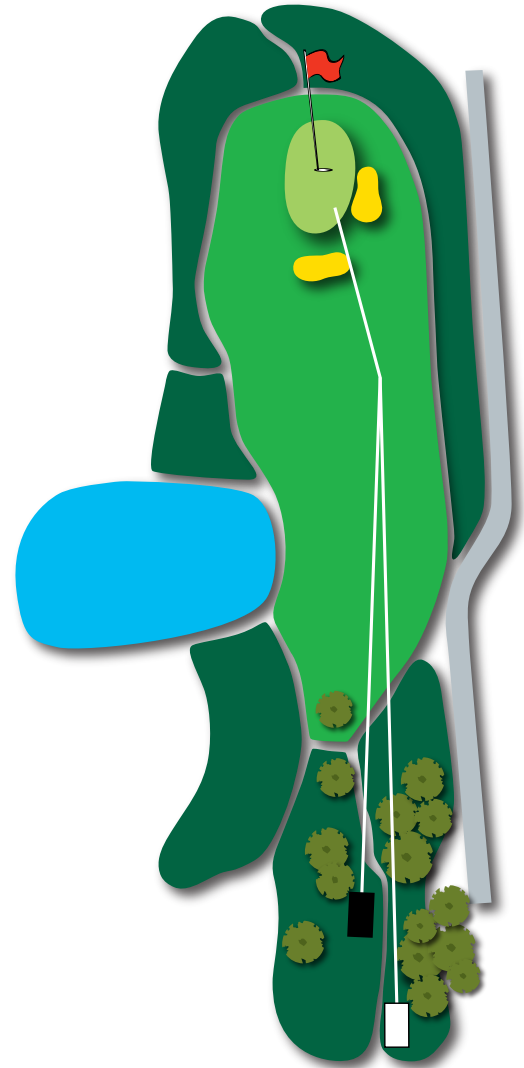

BUCA 3

“

Un Par 4 dove i giocatori lunghi hanno la possibilità di arrivare in green con il primo colpo. L'address è verso sinistra per evitare l'out a destra. I giocatori più corti devono invece prestare attenzione al laghetto sulla sinistra. Bunker centrale davanti al green.

”

PAR 4
HCP 15

● 274
● 232