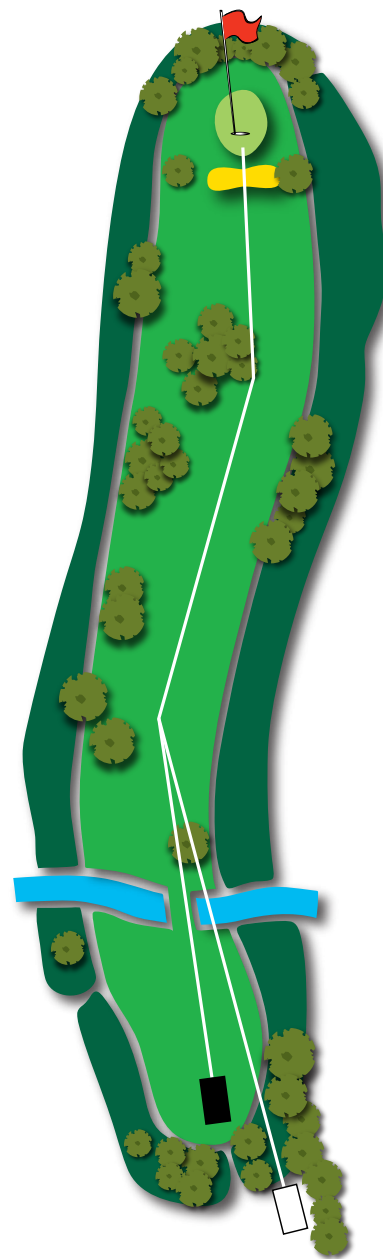

BUCA 12

Unico Par 5 del campo in discesa stretto e delicato. Il Tee shot è verso sinistra per rimanere sul piano, il secondo colpo occorre effettuarlo in direzione dei pini in centro alla pista mentre il colpo al green è da effettuarsi verso sinistra.

PAR 5
HCP 12

● 515

● 462

SCUOLA NAZIONALE
SCI & SNOWBOARD
SESTRIERE