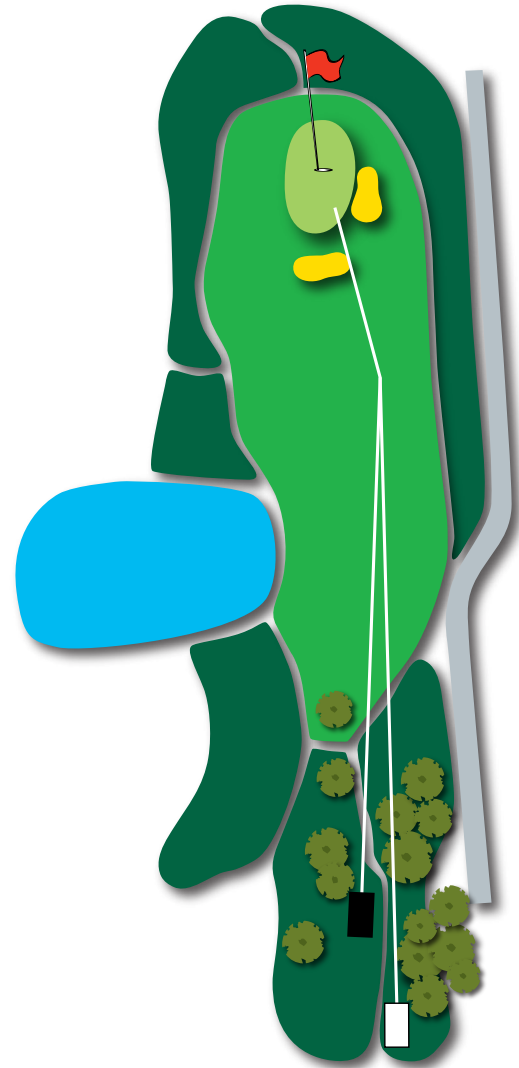

BUCA 3

“

Un Par 4 dove i giocatori lunghi hanno la possibilità di arrivare in green con il primo colpo. L'address è verso sinistra per evitare l'out a destra. I giocatori più corti devono invece prestare attenzione al laghetto sulla sinistra. Bunker centrale davanti al green.

”

PAR 4
HCP 15

● 274
● 232